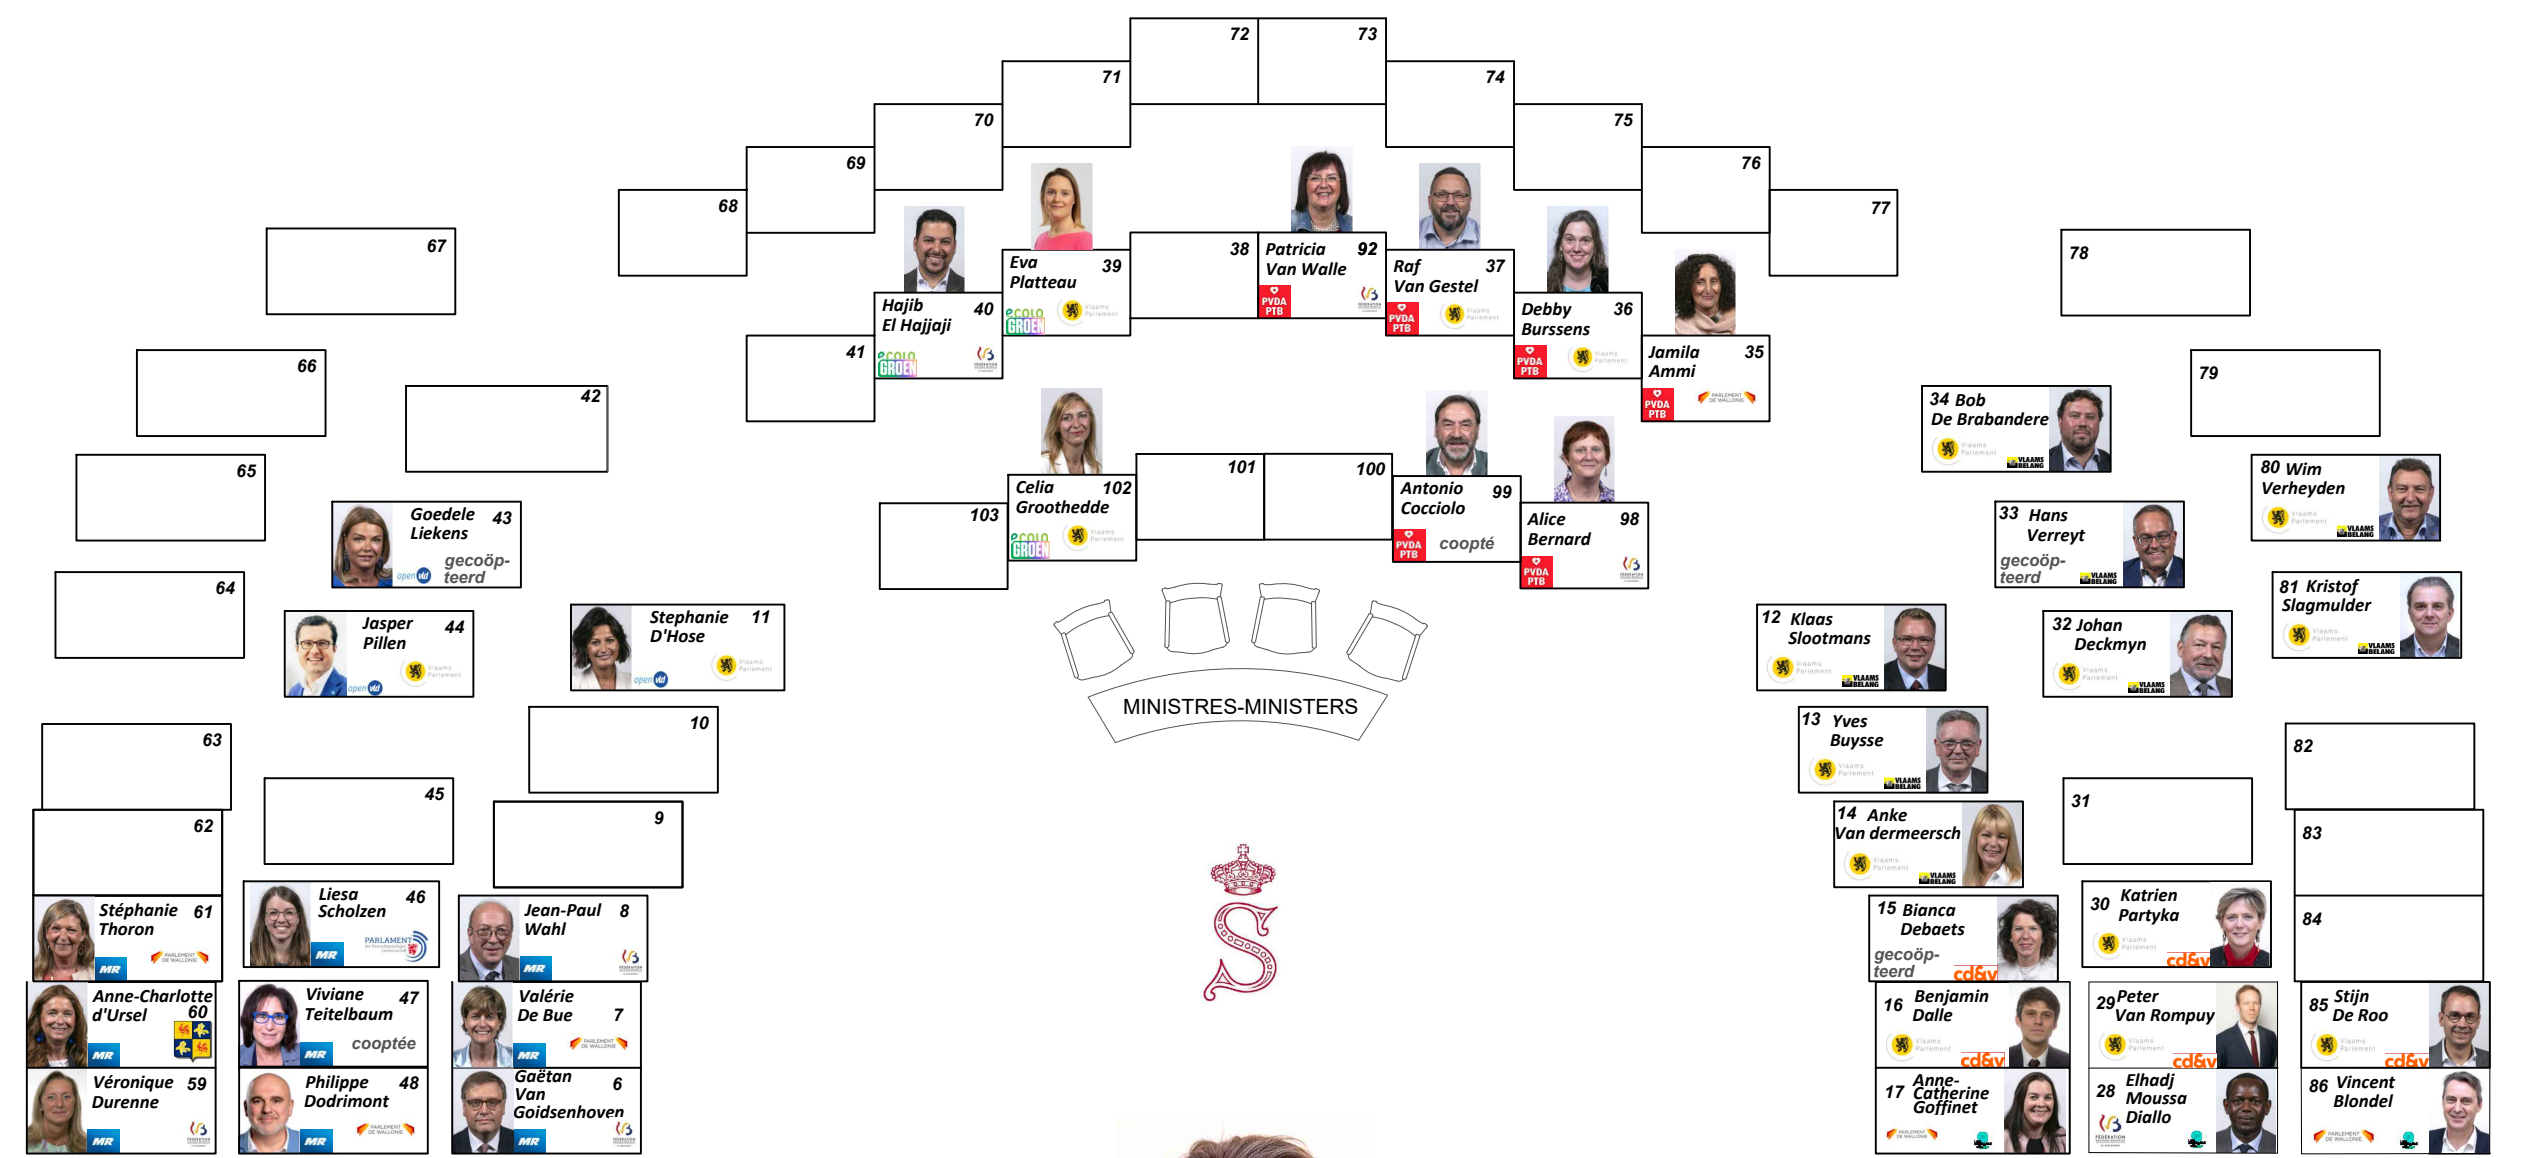

aangewezen door / désigné par / bestimmt von

 <p>Parlement de la Région de Bruxelles-Capitale - groupe linguistique français Brussels Hoofdstedelijk Parlement - Franse taalgroep Parlament der Region Brüssel-Hauptstadt - Französische Sprachgruppe</p>	 <p>Parlement de la Communauté française Parlament van de Franse Gemeenschap Parlament der Französischen Gemeinschaft</p>	 <p>Parlament der Deutschsprachigen Gemeinschaft Parlement de la Communauté germanophone Parlament van de Duitstalige Gemeenschap</p>	 <p>Le Parlement wallon Parlement van het Waalse Gewest Parlament der Wallonischen Region</p>
 <p>Vlaams Parlement Parlement flamand Flämisches Parlament</p>			<p><b>Gecoöpteerd</b> <b>Coopté(e)</b></p> <p>Gecoöpteerde senatoren Sénateurs cooptés Kooptierte Senatoren</p>

**Vincent Blondel**

58	Nawal Maghrouf 49	Kris Verduyckt 5
57	Kelly Van Tendeloo 50	Katia Segers 4
56	51	3
55	Thierry Witsel 52	Anne Lambelin 2
54	Hasan Koyuncu 53	Nadia El Yousfi 1

18	Caroline Desalle	27	Marie-Claire Mvumbi	87
19	Arnout Coel	26	cooptée	88
20	Alessia Claes	25	Marc Hendrickx	89
21	Andries Gryffroy	24	Andy Pieters	90
22	Karl Vanlouwe	23	An Capoen	91
			gecoöpteerd	